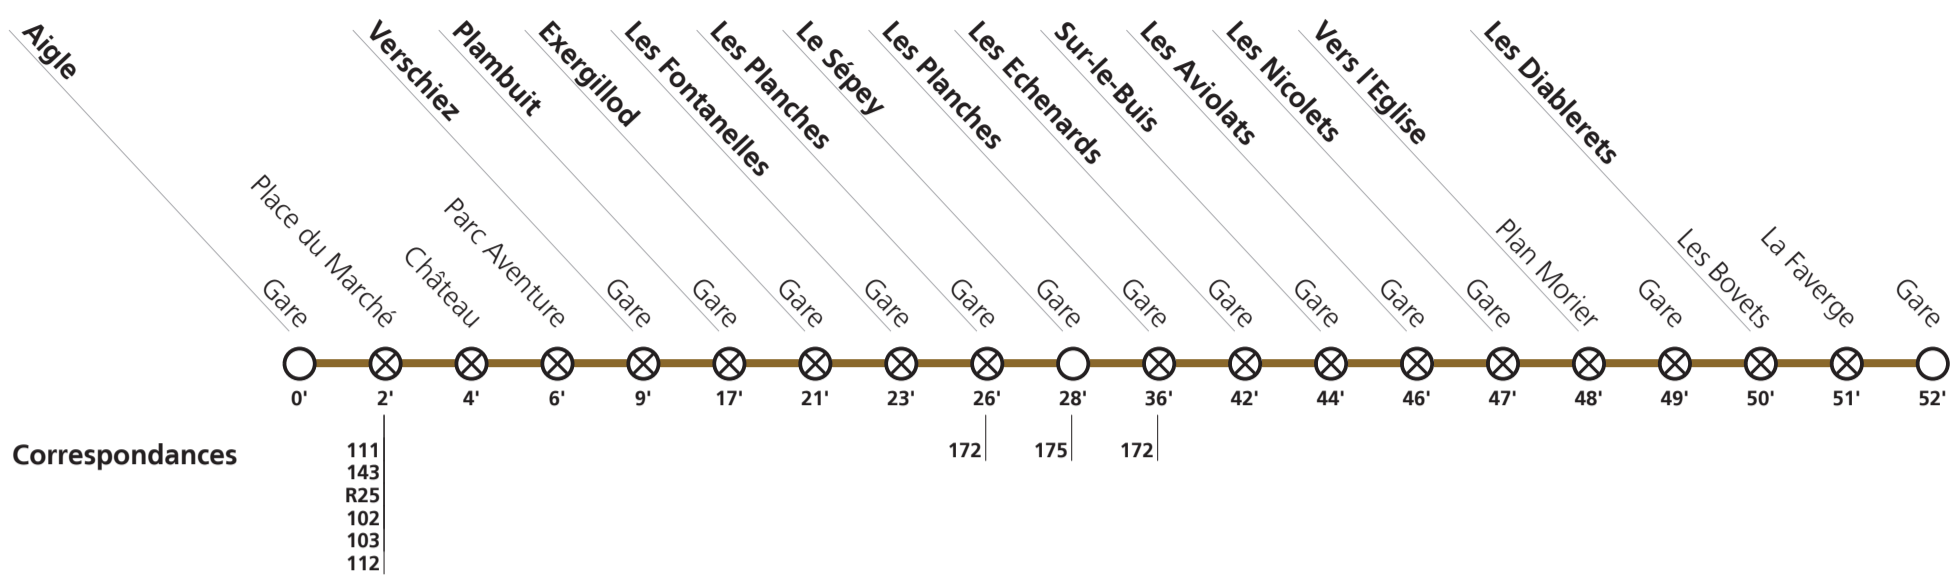

R24

→ Les Diablerets

⊗ Arrêt sur demande: - Pour monter: sur le quai, appuyez sur le bouton correspondant à votre direction (dans les haltes non équipées, faire signe au conducteur)
 - Pour descendre: appuyez sur le bouton à bord après avoir franchi l'arrêt précédent.

Horaire identique tous les jours

du 17.08.2023 au 09.12.2023

		Toutes les heures					
Les Diablerets	Gare	06:07	07:07	07:34	08:34	:34	22:34
	La Faverge	06:08	07:08	07:35	08:35	:35	22:35
Vers l'Eglise	Gare	06:09	07:09	07:36	08:36	:36	22:36
	Plan Morier	06:10	07:10	07:37	08:37	:37	22:37
Les Nicolets	Gare	06:11	07:11	07:38	08:38	:38	22:38
	Gare	06:12	07:12	07:39	08:39	:39	22:39
Les Aviolats	Gare	06:13	07:13	07:40	08:40	:40	22:40
	Gare	06:15	07:15	07:42	08:42	:42	22:42
Sur-le-Buis	Gare	06:17	07:17	07:44	08:44	:44	22:44
	Gare	06:23	07:23	07:50	08:50	:50	22:50
Les Echenards	Gare	06:26	07:26	07:53	08:53	:53	22:53
	Gare	06:30	07:30	07:57	08:57	:57	22:57
Le Sépey	Gare	06:32	07:32	07:59	08:59	:59	22:59
	Gare	06:34	07:34	08:01	09:01	:01	23:01
Les Planches	Gare	06:37	07:37	08:04	09:04	:04	23:04
	Gare	06:42	07:42	08:09	09:09	:09	23:09
Les Fontanelles	Gare	06:50	07:50	08:17	09:17	:17	23:17
	Gare	06:53	07:53	08:20	09:20	:20	23:20
Exergillod	Gare	06:55	07:55	08:22	09:22	:22	23:22
	Gare	06:57	07:57	08:24	09:24	:24	23:24
Plambuit	Gare	07:01	08:01	08:28	09:28	:28	23:28
	Gare						