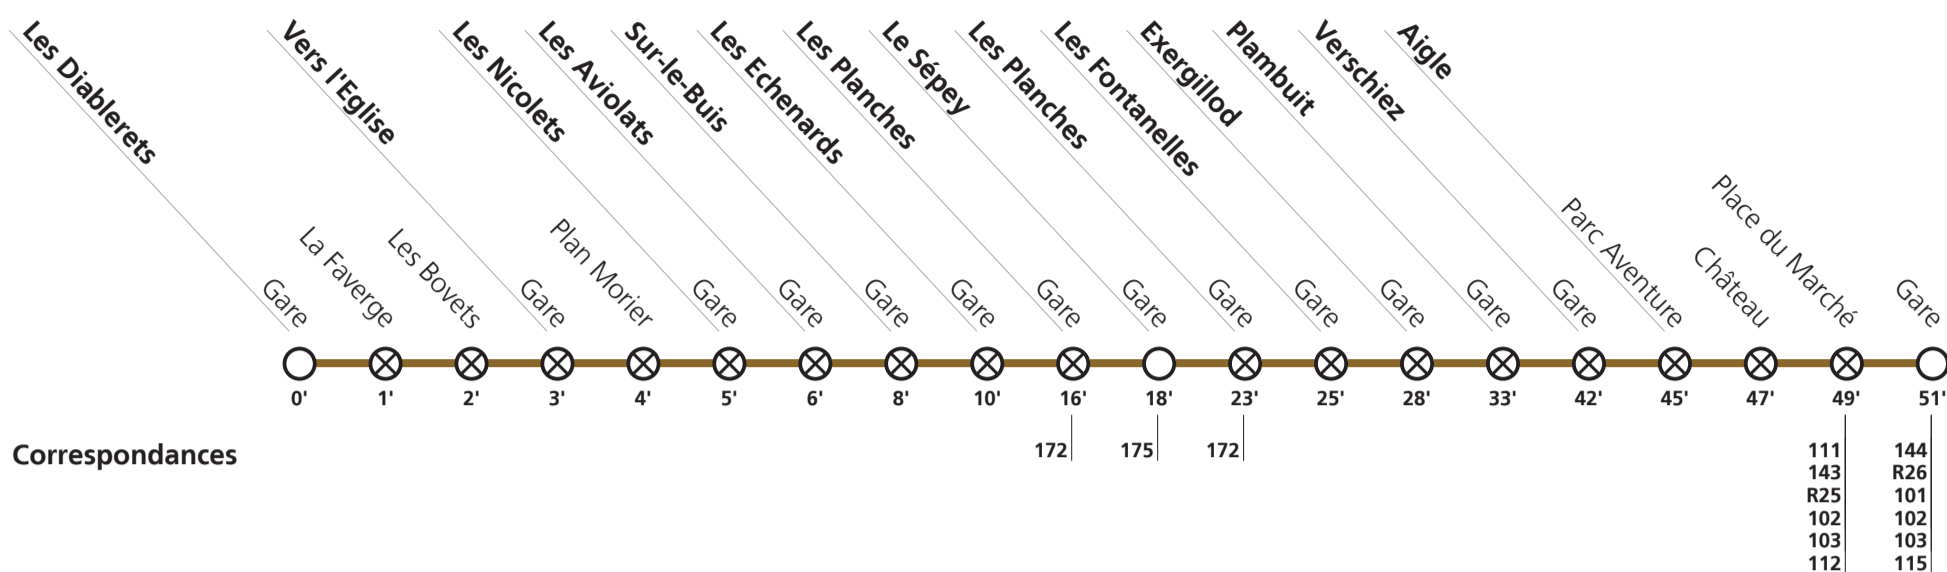

R24

→ Les Diablerets

⊗ Arrêt sur demande: - Pour monter: sur le quai, appuyez sur le bouton correspondant à votre direction (dans les haltes non équipées, faire signe au conducteur)
 - Pour descendre: appuyez sur le bouton à bord après avoir franchi l'arrêt précédent.

Horaire valable du 17 août 2023 au 09 décembre 2023.

Téléchargez
l'App TPC

R24

→ Aigle

⊗ **Arrêt sur demande:** - Pour monter: sur le quai, appuyez sur le bouton correspondant à votre direction (dans les haltes non équipées, faire signe au conducteur)
 - Pour descendre: appuyez sur le bouton à bord après avoir franchi l'arrêt précédent.

Horaire identique tous les jours

du 17.08.2023 au 09.12.2023

		Toutes les heures					
Les Diablerets	Gare	06:07	07:07	07:34	08:34	:34	22:34
	La Faverge	06:08	07:08	07:35	08:35	:35	22:35
Vers l'Eglise	Gare	06:09	07:09	07:36	08:36	:36	22:36
	Plan Morier	06:10	07:10	07:37	08:37	:37	22:37
Les Nicolets	Gare	06:11	07:11	07:38	08:38	:38	22:38
	Gare	06:12	07:12	07:39	08:39	:39	22:39
Les Aviolats	Gare	06:13	07:13	07:40	08:40	:40	22:40
	Gare	06:15	07:15	07:42	08:42	:42	22:42
Sur-le-Buis	Gare	06:17	07:17	07:44	08:44	:44	22:44
	Gare	06:23	07:23	07:50	08:50	:50	22:50
Les Echenards	Gare	06:26	07:26	07:53	08:53	:53	22:53
	Gare	06:30	07:30	07:57	08:57	:57	22:57
Le Sépey	Gare	06:32	07:32	07:59	08:59	:59	22:59
	Gare	06:34	07:34	08:01	09:01	:01	23:01
Les Planches	Gare	06:37	07:37	08:04	09:04	:04	23:04
	Gare	06:42	07:42	08:09	09:09	:09	23:09
Les Fontanelles	Gare	06:50	07:50	08:17	09:17	:17	23:17
	Gare	06:53	07:53	08:20	09:20	:20	23:20
Exergillod	Gare	06:55	07:55	08:22	09:22	:22	23:22
	Gare	06:57	07:57	08:24	09:24	:24	23:24
Plambuit	Gare	07:01	08:01	08:28	09:28	:28	23:28
	Gare						